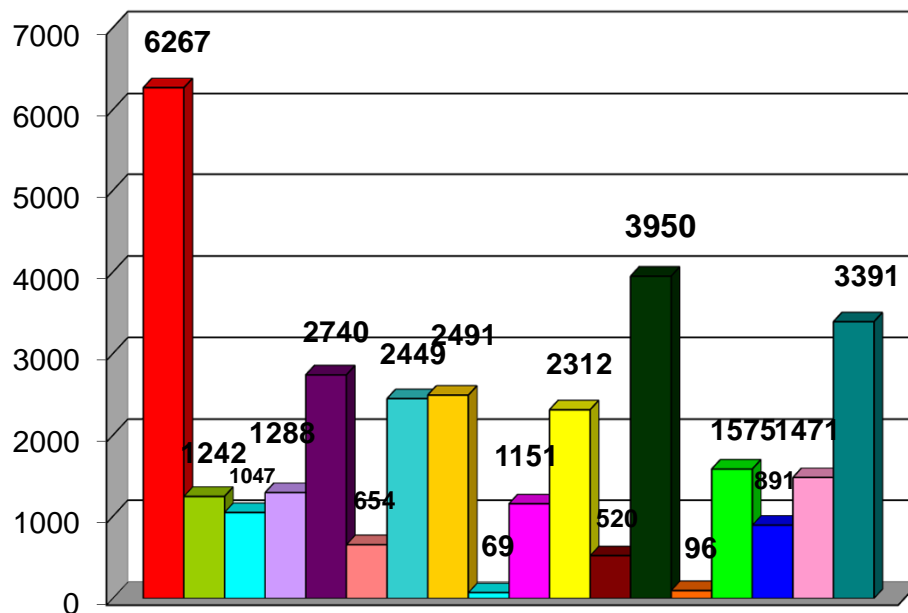

MINISTERIO DEL INTERIOR

SECRETARÍA GENERAL DE INSTITUCIONES PENITENCIARIAS

SUBDIRECCIÓN GENERAL DE PENAS Y MEDIDAS ALTERNATIVAS

TOTAL PLAZAS TBC POR COMUNIDADES AUTÓNOMAS

- ANDALUCÍA
- ARAGÓN
- ASTURIAS
- BALEARES
- CANARIAS
- CANTABRIA
- CASTILLA LA MANCHA
- CASTILLA LEÓN
- CEUTA
- EXTREMADURA
- GALICIA
- LA RIOJA
- MADRID
- MELILLA
- MURCIA
- NAVARRA
- PAÍS VASCO
- VALENCIA